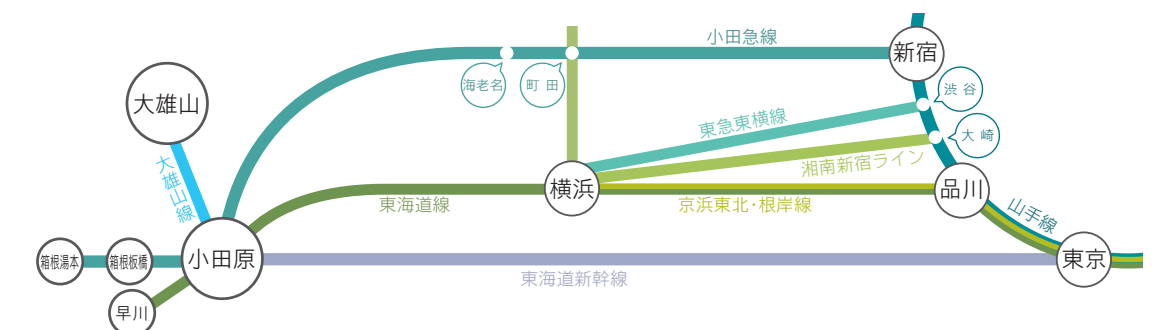

周辺施設が充実した街、南足柄市関本。 毎日の買物も安心なロケーション。

Mira Smile Garden
Sekimoto

幼稚園・保育園・小・中学校など教育施設が程近く、ドラッグストアやスーパーマーケットも徒歩圏にいくつも点在する南足柄市関本。駅も近いので、毎日の生活がストレスレスで過ごせます。

LIFE INFORMATION 生活をより快適に、より豊かにする充実の施設

南足柄小学校

南足柄中学校

大雄山線「大雄山」駅

小田原百貨店

南足柄市役所

南足柄文化会館

買物施設 | 金融機関 | 教育 | 公共施設

- ウエルシア..... 550m(徒歩7分)
- ローソン..... 750m(徒歩9分)
- 大雄山線大雄山駅..... 630m(徒歩8分)
- クリエイトS・D..... 800m(徒歩10分)
- ヴェルミ2・3..... 640m(徒歩8分)
- JAかながわ西湘..... 620m(徒歩8分)
- セブンイレブン..... 640m(徒歩8分)
- 南足柄郵便局..... 710m(徒歩9分)
- 小田原百貨店..... 740m(徒歩9分)
- さがみ信用金庫..... 800m(徒歩10分)
- 南足柄保育園..... 660m(徒歩9分)
- 南足柄幼稚園..... 1,000m(徒歩13分)
- 南足柄小学校..... 990m(徒歩13分)
- 南足柄中学校..... 960m(徒歩12分)
- 南足柄市役所..... 880m(徒歩11分)
- 南足柄文化会館..... 860m(徒歩11分)

小田原へ 大雄山線利用 21分	箱根湯本へ 大雄山線・小田原駅経由 箱根登山線利用 35分	横浜へ 大雄山線・小田原駅経由 東海道線利用 70分	新宿へ 大雄山線・小田原駅経由 小田急線利用 91分	東京へ 大雄山線・小田原駅経由 東海道新幹線利用 97分
------------------------------	---	--	--	--

※上記所要時間は「小田原」駅から目的駅までの時間です。 ※小田急線・箱根登山線はロマンスカー使用の場合。 ※東海道線は湘南新宿ライン・快速使用の場合。 ※平成28年8月現在。時刻変更等で変更される場合がございます。